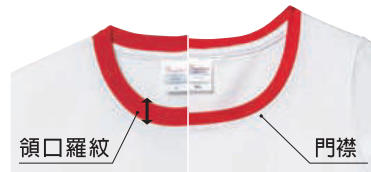

- 圓筒製作
- 領口1X1羅紋
- 袖口、下擺為雙針縫線
- 衣長偏長

網版 轉印 刺繡 直噴

097
靛藍

710
白x紅

寬領口 (尺寸：WM、WL)

女款領口羅紋較細，領口較寬

成人/兒童尺寸

女款尺寸