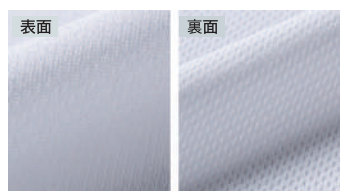

※兒童尺寸100至130cm部份為大陸工廠製作兩側車縫款式。

單位：CM

男模特兒
身高 184 cm 031 海軍藍 尺寸 L

女模特兒
身高 161 cm 005 黑色 尺寸 SS

更多介紹 庫存查詢

glimmer ACTIVE WEAR 抗UV舒適T恤

00350-AIT

吸汗速乾 抗UV 紫外線防護

3.5盎司 輕量疏濕排汗Tee
質地光滑 速乾 具彈性

MATERIAL

- 120g/m² 雙面針織 (3.5oz)
- 聚酯纖維100%
- 兩側車縫款式
- 領口為表布
- 緯向具彈性
- 袖口、下擺為三排車線

網版 轉印 刺繡 昇華

伸縮性佳、編織細緻

尺寸	120	130	140	150	SS	S	M	L	LL	3L
尺寸編碼	21	22	23	24	51	01	02	03	04	06
衣長	48	52	56	59	62	65	68	71	74	77
胸寬	34	36	38	40	42	45	48	51	54	58
肩寬	31	33	35	37	39	41	43	45	47	50
袖長	14	15	16	17	18	19	20	21	22	24