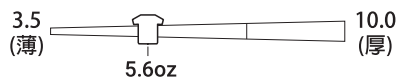

品項	3500103		
尺寸(cm)	GS	GM	GL
衣長	59	62	65
胸寬	43	46	49
肩寬	36	39	42
袖長	16	17	18
衣身設計	圓筒設計		

90cmT恤的左肩部
附有塑膠四合釦

男模特兒
身高 184 cm 109 丹寧 尺寸 L

女模特兒
身高 161 cm 019 薰衣草 尺寸 WL

更多介紹 庫存查詢

Printstar
We are confident of Quality. 全棉圓領T恤

- 圓筒製作
- 領口1X1羅紋
- 袖口、下擺為雙針縫線
- 衣長偏長

網版 轉印 刺繡 直噴

097
靛藍

710
白x紅

寬領口 (尺寸：WM、WL)

女款領口羅紋較細，領口較寬

成人/兒童尺寸

女款尺寸