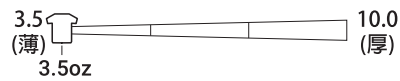

024 淺綠 155 萊姆 194 亮綠 025 綠色 193 深綠色 037 軍綠 131 森林 128 橄欖綠

073 象牙 106 米橘 134 淺黃 020 黃色 165 雛菊 077 金黃 170 珊瑚橘 015 橘色

169 義大利紅 010 紅色 035 石榴紅 038 日落橘 097 靛藍 705 白x黑 710 白x紅 731 白x海軍藍

⚠ 限量售完為止

尺寸	100	110	120	130	140	150	160	WM	WL	S	M	L	XL	XXL	XXXL
尺寸編碼	19	20	21	22	23	24	25	53	54	01	02	03	07	45	46
衣長	40	44	48	52	56	60	63	61	64	66	70	74	78	82	84
胸寬	31	33	35	37	40	43	46	43	46	49	52	55	58	61	64
肩寬	27	29	31	33	35	38	41	36	38	44	47	50	53	56	59
袖長	12	13	14	15	16	17	18	16	17	19	20	22	24	26	26

※兒童尺寸100至130cm部份為大陸工廠製作兩側車縫款式。

單位：CM

男模特兒
身高 184 cm 031 海軍藍 尺寸 L

女模特兒
身高 161 cm 005 黑色 尺寸 SS

更多介紹 庫存查詢

glimmer ACTIVE WEAR 抗UV舒適T恤

00350-AIT

吸汗速乾 抗UV 紫外線防護

3.5盎司 輕量疏濕排汗Tee
質地光滑 速乾 具彈性

MATERIAL

- 120g/m² 雙面針織 (3.5oz)
- 聚酯纖維100%
- 兩側車縫款式
- 領口為表布
- 緯向具彈性
- 袖口、下擺為三排車線

網版 轉印 刺繡 昇華

伸縮性佳、編織細緻

尺寸	120	130	140	150	SS	S	M	L	LL	3L
尺寸編碼	21	22	23	24	51	01	02	03	04	06
衣長	48	52	56	59	62	65	68	71	74	77
胸寬	34	36	38	40	42	45	48	51	54	58
肩寬	31	33	35	37	39	41	43	45	47	50
袖長	14	15	16	17	18	19	20	21	22	24