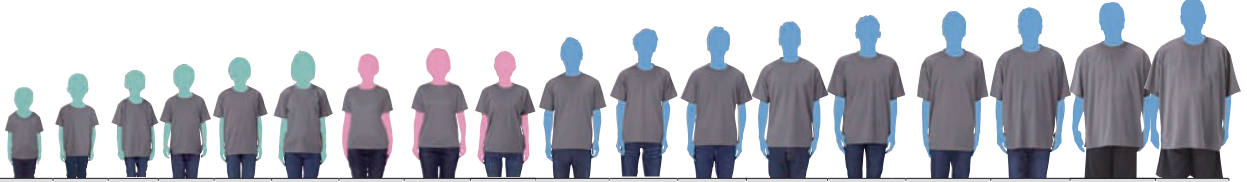

女版 女款頸部較窄，為細領口
(尺寸：WM、WL)

128 橄欖綠

男模特兒 女模特兒
身高184cm 902 麻花藍 尺寸L 身高161cm 903 麻花紅 尺寸SS

更多介紹 庫存查詢

兒童
女性
男性

尺寸	100	110	120	130	140	150	WM	WL	SS	S	M	L	LL	3L	4L	5L	6L	7L
尺寸編碼	19	20	21	22	23	24	53	54	51	01	02	03	04	06	09	47	69	70
衣長	40	44	48	52	56	59	59	61	62	65	68	71	74	77	80	82	84	86
胸寬	32	34	36	38	40	42	44	46	44	47	50	53	56	60	64	68	73	78
肩寬	28	30	34	36	38	40	38	40	42	44	46	48	50	53	56	59	62	65
袖長	13	14	15	16	17	18	18	19	19	20	21	22	23	25	26	27	28	29