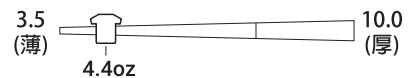

00300-ACT

4.4盎司 疏濕排汗Tee
速乾 免燙 機能網眼布

MATERIAL

- 150g/m² 網眼布 (4.4oz)
- 聚酯纖維 100%
- 兩側車縫款式
- 領口1X1羅紋
- 袖口，下擺為雙排車線
- 網眼面為里面(反車)，
  大身表面圖案印製效果佳

吸汗速乾 抗UV 紫外線防護 開岔

網版 轉印 刺繡 昇華

優秀的快乾效果：
網眼布具有出色的疏水性和快乾性
快乾性能棉的兩倍以上